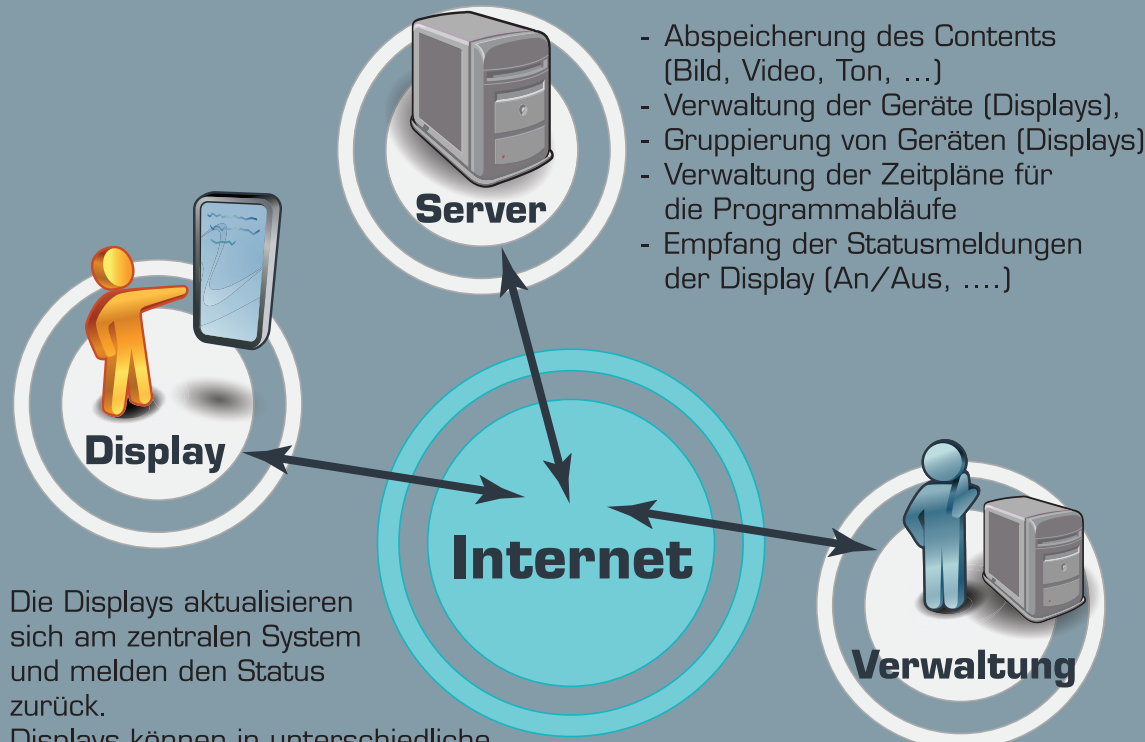

## Unser Standardprodukt enthält

- ▶ ein modernes und energiesparendes **SONY LED Display in 4 Größen verfügbar (32", 42", 46", 55")**
- ▶ einen **Rechner**,
- ▶ eine **Wandhalterung** und
- ▶ eine **Softwarelizenz**.

# DIGITALE SCHULE !

Das schwarze Brett jetzt digital in Ihrer Schule

- Abspeicherung des Contents (Bild, Video, Ton, ...)
- Verwaltung der Geräte (Displays),
- Gruppierung von Geräten (Displays)
- Verwaltung der Zeitpläne für die Programmabläufe
- Empfang der Statusmeldungen der Display (An/Aus, ....)

- Die Displays aktualisieren sich am zentralen System und melden den Status zurück.
- Displays können in unterschiedliche Gruppen zusammengefasst werden. Der Vorteil dabei ist, dass jede Gruppe ein anderes Programm laufen haben kann.

Mit der NewsRodeo Verwaltungssoftware wird der Content (Bild, Video, Ton, ...) eingepflegt und die Programmabläufe zusammengestellt.

www.newsrodeo.at